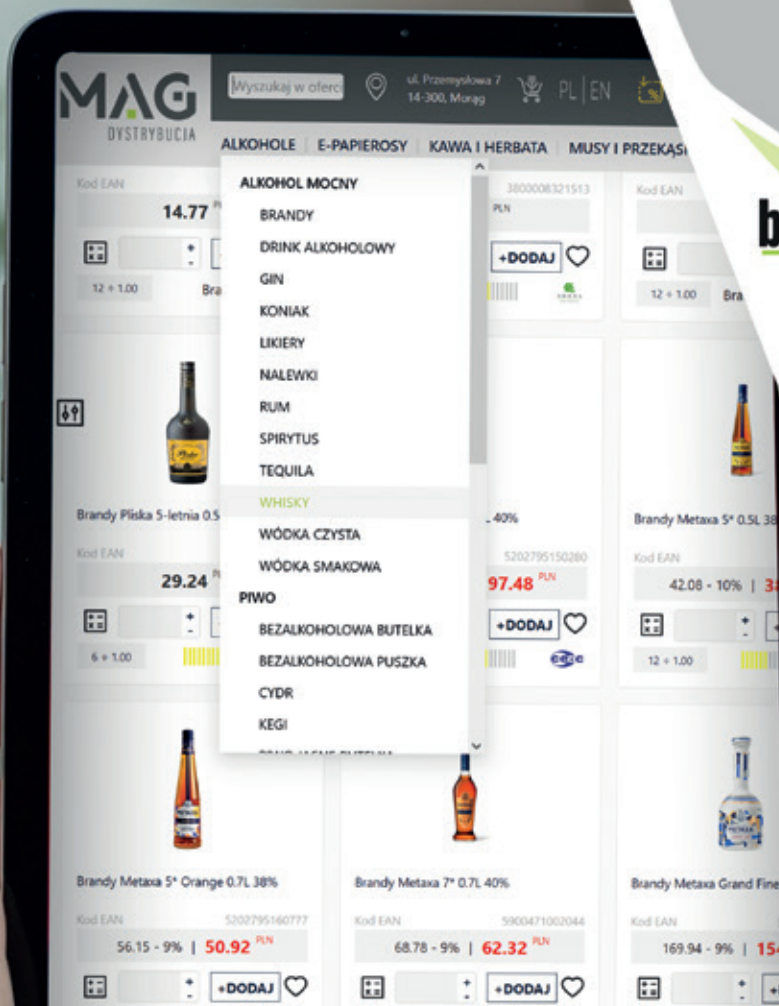

Zarejestruj się na
b2b.magdystrybucja.pl
i realizuj zamówienia

**szybko
i wygodnie**

zaloguj się
dzisiaj