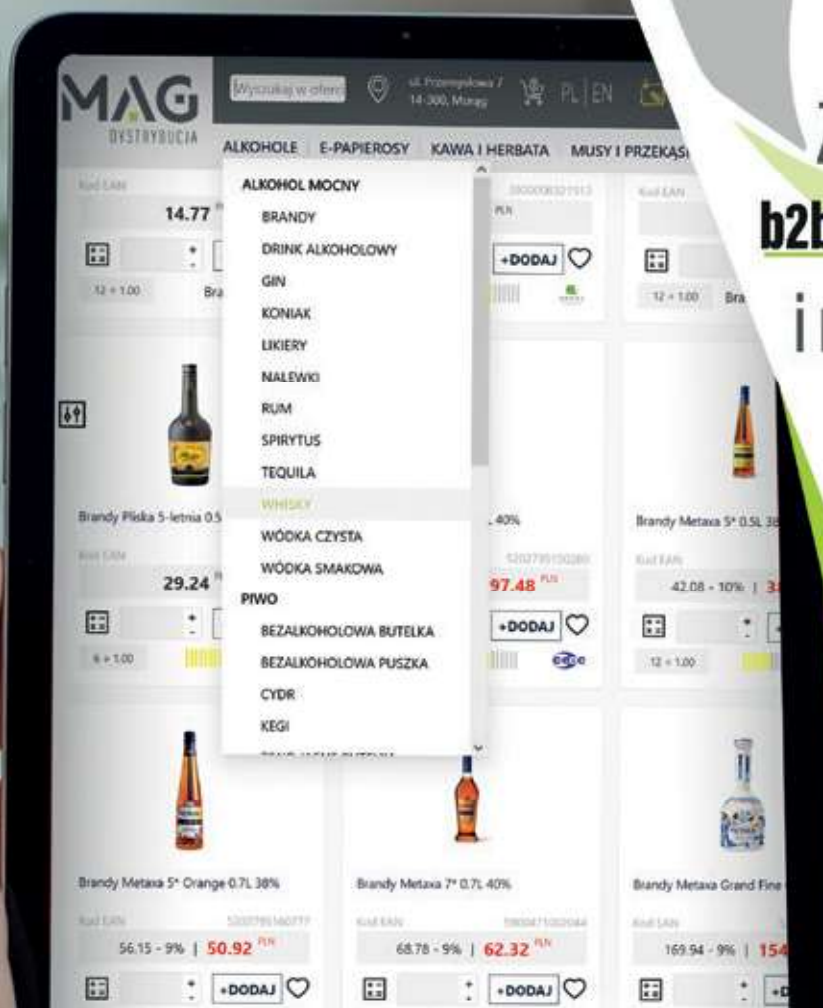

# ZASCO TCH

## SWOICH KLIENTÓW

i podaruj personalizowaną butelkę

Zarejestruj się na  
[b2b.magdystrybucja.pl](https://b2b.magdystrybucja.pl)  
 i realizuj zamówienia

szybko  
 i wygodnie

zaloguj się  
 dzisiaj

MARKA UZDROWISKOWA