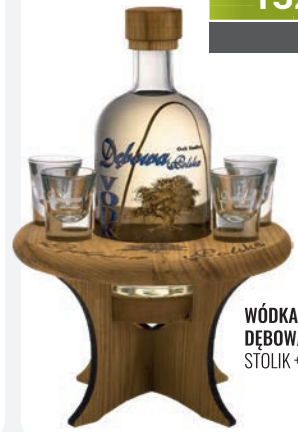

WÓDKA EXCELLENT
GRZYBEK CAŁKOWITY

PLN
132,50
0,7 L

WÓDKA
DĘBOWA POLSKA
STOLIK + 4 KIELISZKI