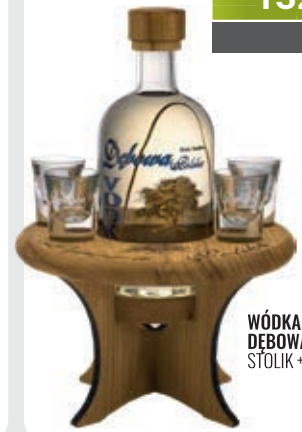

PLN
140,99
 0,7 L

WÓDKA DĘBOWA
 POLSKA EXTRA
 HUSTAWKA

PLN
146,65
 0,7 L

WÓDKA EXCELLENT
 GRZYBEK CAŁKOWITY

PLN
132,50
 0,7 L

WÓDKA
 DĘBOWA POLSKA
 STÓLIK + 4 KIELISZKI

PLN
182,56
 0,7 L

WÓDKA
 DĘBOWA POLSKA
 KUFEREK