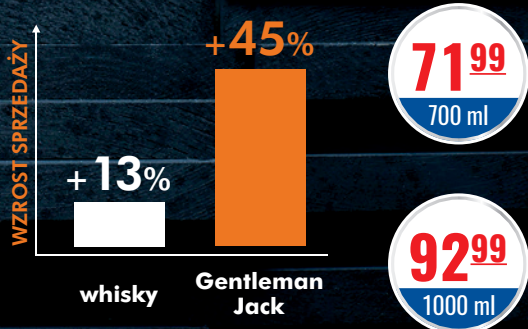

500 ml

57⁹⁹

700 ml

JACK DANIELS
FIRE

57¹⁹

700 ml

314⁹⁴

6x700 ml

6 szt.
MIX

LEGENDARNY JACK I JEGO ŁAGODNIEJSZA STRONA

GENTLEMAN JACK ROŚNIE
PONAD TRZYKROTNIE SZYBCIEJ
NIŻ KATEGORIA WHISKY!*

DOSTĘPNY W NOWEJ POJEMNOŚCI 1L!

STUMBRAS

VODKA

395
100 ml

STUMBRAS
CENTENARY
CRANBERRY
QUINCE